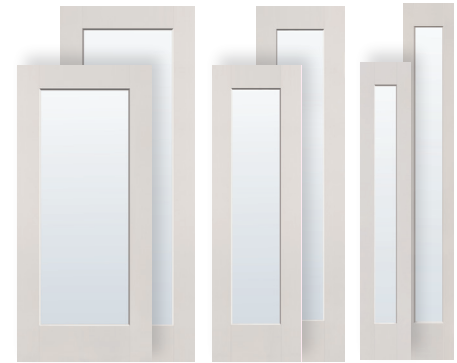

ESTATE | SATIN SMOOTH

1 Light
6'8": 2'6", 2'8", 2'10", 3'0"
8'0": 2'6", 2'8", 2'10", 3'0"

1 Light
6'8": 2'0"
8'0": 2'0"

1 Light
6'8": 1'0", 1'2"
8'0": 1'0", 1'2"