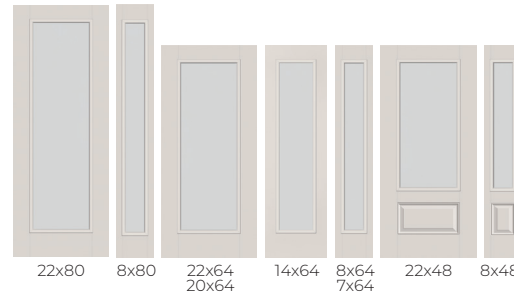

22x17

Texture enclosed in glass

\$

PRIVACY RATING

BLANCA

22x80 8x80 22x64 14x64 8x64 22x48 8x48
20x64 7x64

22x36 8x36 22x17 8x17
20x36

Silkscreen